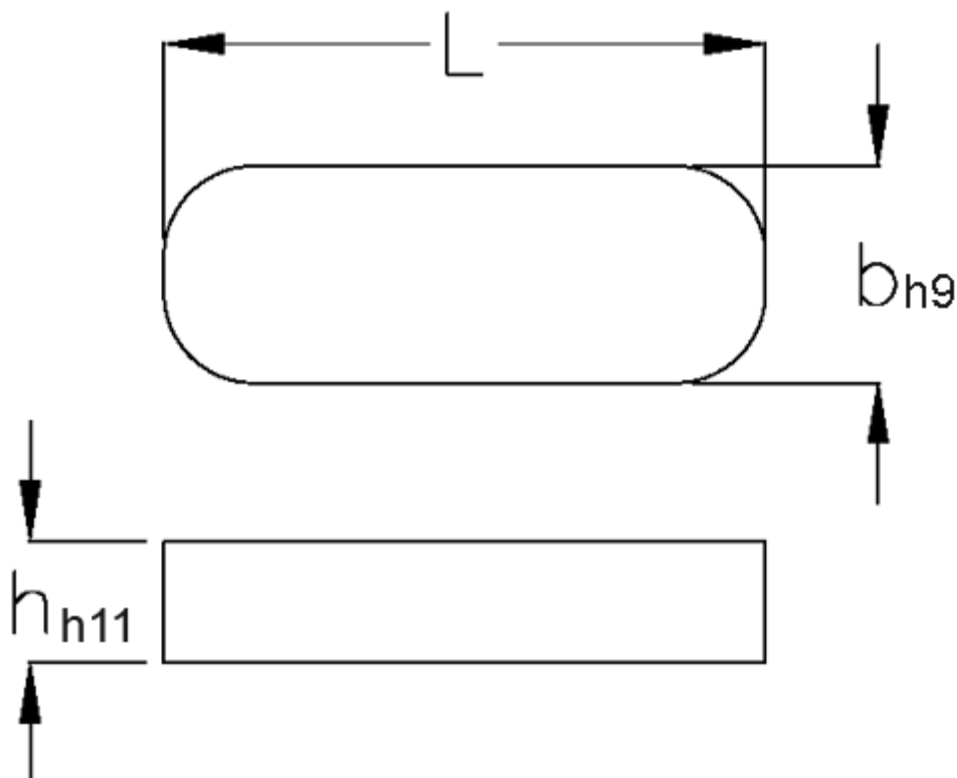

Varenummer: 09052212

Beskrivelse: KLEE Pasfedre A 2x2x12 DIN 6885

Mål

b = 2

h = 2

L = 12.0

Tolerance b = 0.025

Tolerance h = 0.060

Tolerance L = -0,2